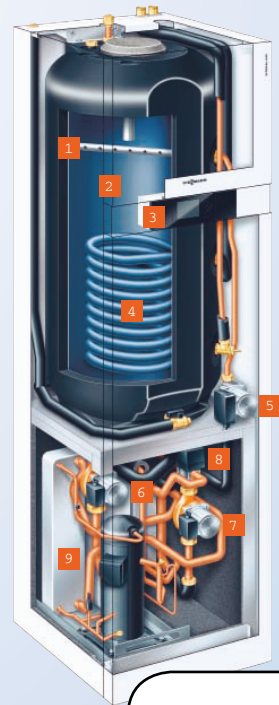

## VIESSMANN MAALÄMPÖPUMPUT

VITOSOL  
AURINKO-  
JÄRJESTELMÄ  
2:lla paneelilla  
**3 000 €**

Kattokiinnikkeet,  
yhdysputket n. 730-1000€

VITOCAL 200  
5,9 kW-59,5 kW  
alk. **4 900 €**

KOMPAKTI-  
LAITTEET  
INTEGROI-  
DULLA VESI-  
VARAAJALLA  
5,9 kW-10 kW  
alk. **7 200 €**  
**KYSY  
LISÄÄ!**