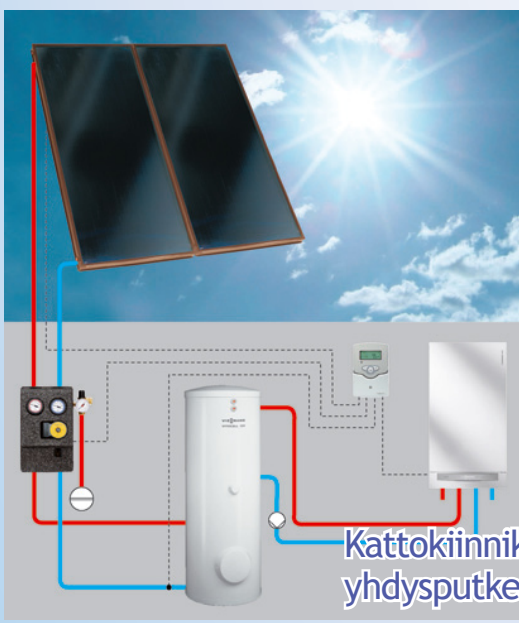

## KIRIGAMINE ZEN

MSZ-EF VE**W**  
(valkoinen)

MSZ-EF VE**B**  
(musta)

MSZ-EF VE**S**  
(hopea)

i-see sensor – vain Mitsubishiiltä.

**ILMALÄMPÖPUMPUT  
ASENNETTUNA**  
alk. **1 550 €**  
MITSUBISHI GSM  
KAUKO-OHJAIN  
ilmalämpö-  
pumput **395 €**

## VIESSMANN MAALÄMPÖPUMPUT

VITOSOL  
AURINKO-  
JÄRJESTELMÄ  
2:lla paneelilla  
**3 000 €**

Kattokiinnikkeet,  
yhdysputket n. 730-1000€

VITOCAL 200  
5,9 kW-59,5 kW  
alk. **4 900 €**

KOMPAKTI-  
LAITTEET  
INTEGROI-  
DULLA VESI-  
VARAAJALLA  
5,9 kW-10 kW  
alk. **7 200 €**  
**KYSY  
LISÄÄ!**