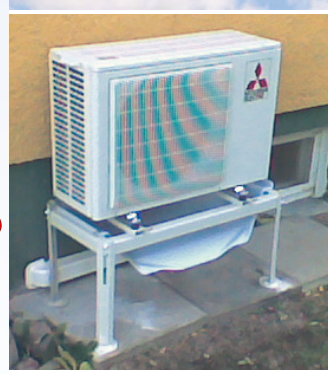

# TÄYDEN PALVELUN LÄMPÖTALO LÄMMITYSTAVASTA RIIPPUMATTA PIRKANMAAN ILMALÄMPÖ OY

**UUTUUS**

## KIRIGAMINE ZEN

MSZ-EF VE**W**  
(valkoinen)

MSZ-EF VE**B**  
(musta)

MSZ-EF VE**S**  
(hopea)

i-see sensor – vain Mitsubishiiltä.

**ILMALÄMPÖPUMPUT  
ASENNETTUNA**  
alk. **1 550 €**  
MITSUBISHI GSM  
KAUKO-OHJAIN  
ilmalämpö-  
pumput **395 €**

## VIESSMANN MAALÄMPÖPUMPUT

VITOSOL  
AURINKO-  
JÄRJESTELMÄ  
2:lla paneelilla  
**3 000 €**

Kattokiinnikkeet,  
yhdysputket n. 730-1000€

VITOCAL 200  
5,9 kW-59,5 kW  
alk. **4 900 €**

KOMPAKTI-  
LAITTEET  
INTEGROI-  
DULLA VESI-  
VARAAJALLA  
5,9 kW-10 kW  
alk. **7 200 €**  
**KYSY  
LISÄÄ!**